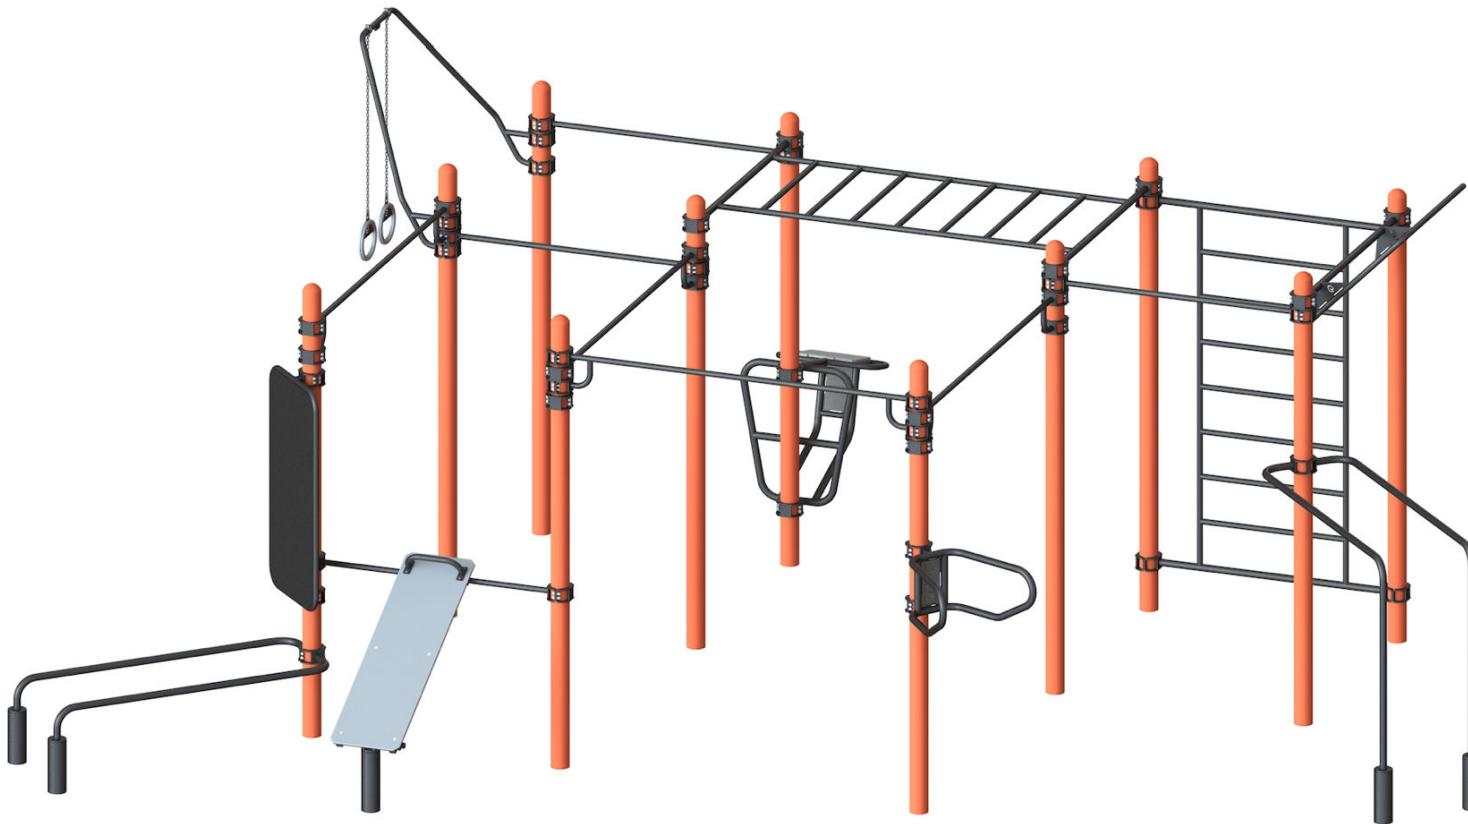

Specificatie Outdoor functional training station

SKU: TS-30-03880-D1-0049A00

Tamminga Sports | Verlaatweg 2 | 2642 AR. Pijnacker

T: 015 785 30 47 | E: sales@tammingasports.nl

BTW: NL002053800B96 | KvK: 27371496 | ABN AMRO: NL33 ABNA 055 35 83 719 | BIC: ABNANL2A

T: 015 785 30 47 | E: sales@tammingasports.nl

BTW: NL002053800B96 | KvK: 27371496 | ABN AMRO: NL33 ABNA 055 35 83 719 | BIC: ABNANL2A

POS.	NUMBER	PCS	NAME
1	20-00943	1	Ladder EN 16630 / 1176
2	20-09549	1	Monkey Bar
3	20-00314	4	Pull-up bar 1
4	20-11120	11	Pillar 2500 mm
5	20-09550	4	Freestyle bar 2m
6	20-11128	1	Bench
7	20-11131	1	Dip Bars 1350mm EN16630/ 1176
8	20-10165	1	Chain Beam L=1500 mm
9	20-11130	1	Handstand bars with support
10	20-00520	1	V-shape Dip Bars EN16630/1176
11	20-00525	1	Sit-up / Push-up / GHD EN-16630 / 1176
12	20-01268	1	Flying Pull-up Bar EN16630 / 1176