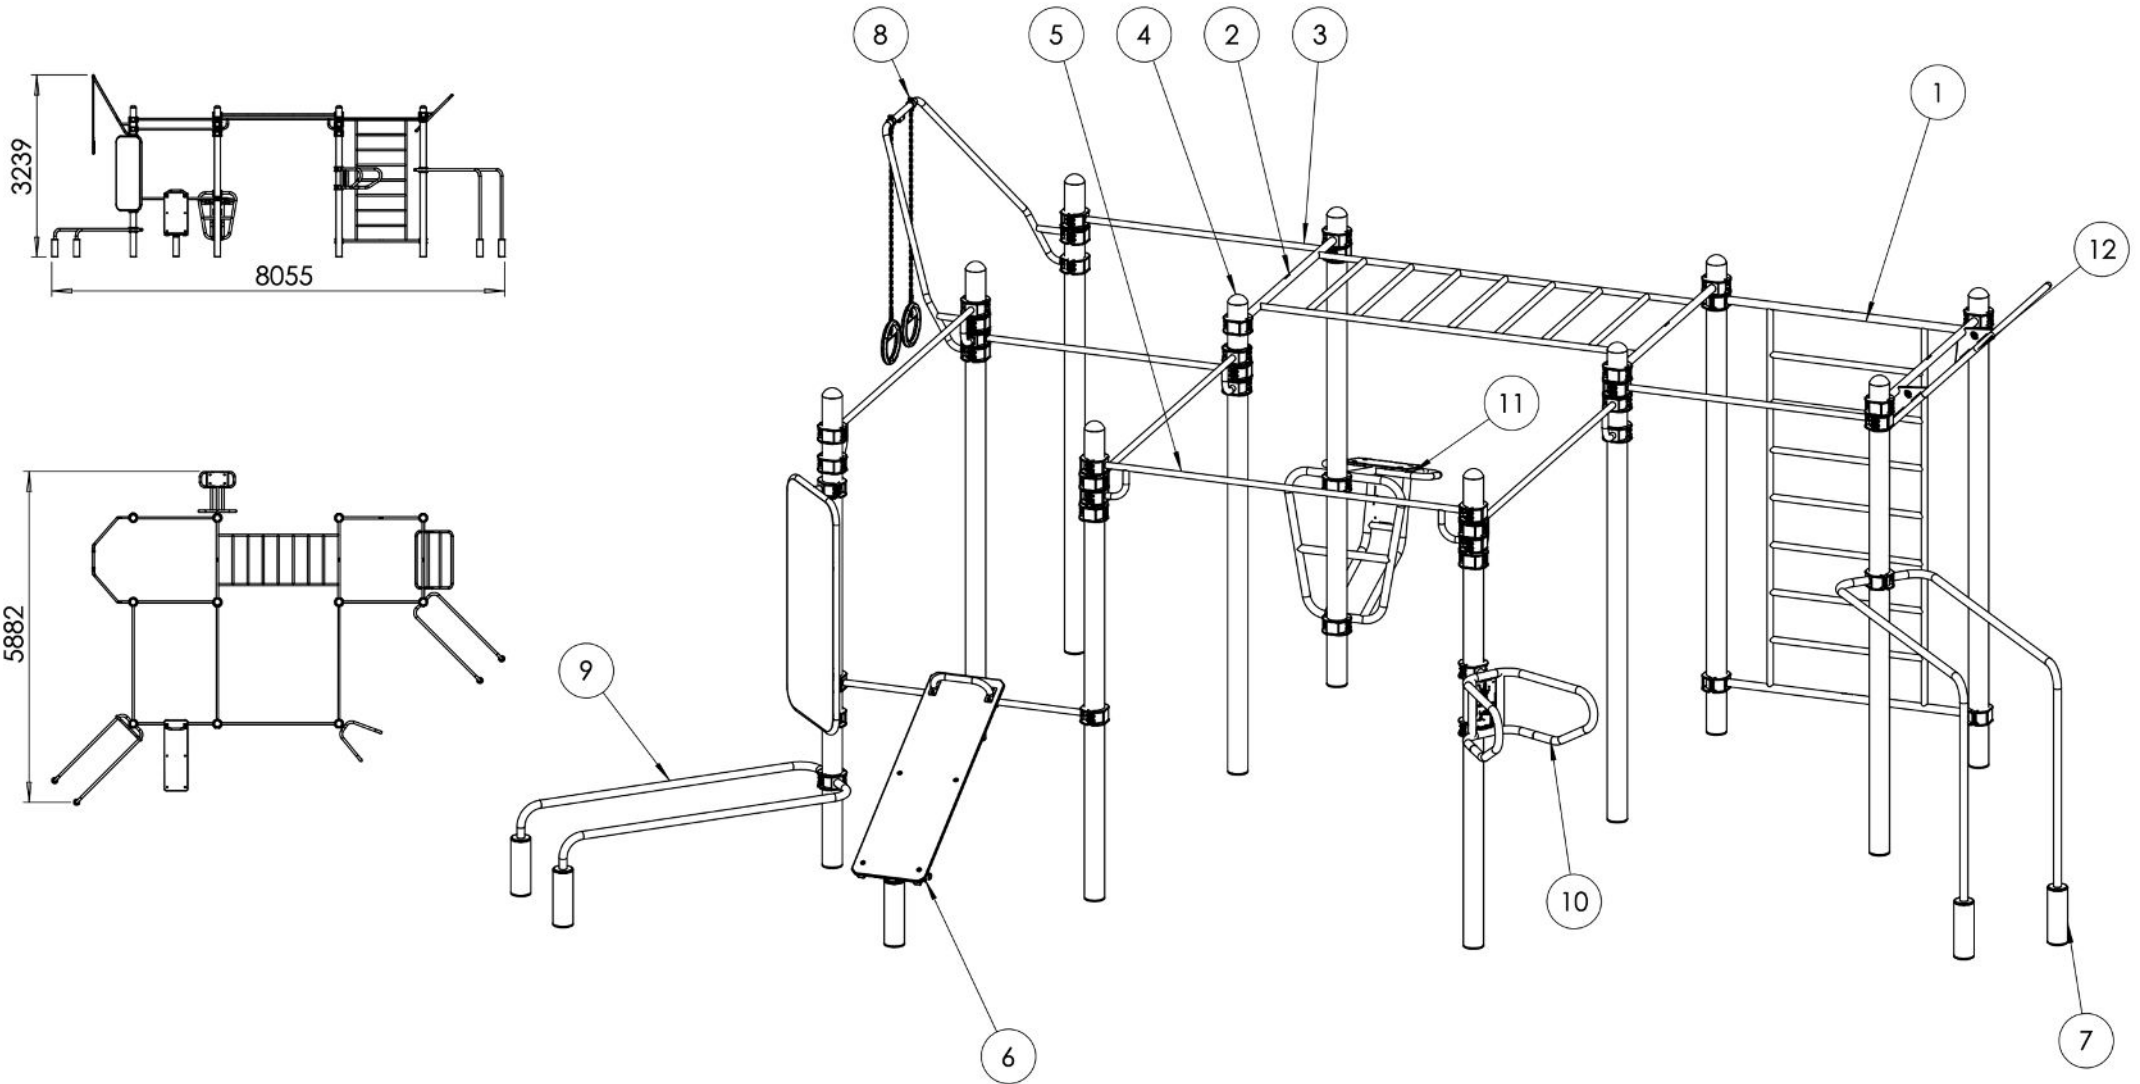

Specificatie Outdoor functional training station

SKU: TS-30-03880-D1-0049A00

Tamminga Sports | Verlaatweg 2 | 2642 AR. Pijnacker

T: 015 785 30 47 | E: sales@tammingasports.nl

BTW: NL002053800B96 | KvK: 27371496 | ABN AMRO: NL33 ABNA 055 35 83 719 | BIC: ABNANL2A

T: 015 785 30 47 | E: sales@tammingasports.nl

BTW: NL002053800B96 | KvK: 27371496 | ABN AMRO: NL33 ABNA 055 35 83 719 | BIC: ABNANL2A

POS.	NUMBER	PCS	NAME
1	20-00943	1	Ladder EN 16630 / 1176
2	20-09549	1	Monkey Bar
3	20-00314	4	Pull-up bar 1
4	20-11120	11	Pillar 2500 mm
5	20-09550	4	Freestyle bar 2m
6	20-11128	1	Bench
7	20-11131	1	Dip Bars 1350mm EN16630/ 1176
8	20-10165	1	Chain Beam L=1500 mm
9	20-11130	1	Handstand bars with support
10	20-00520	1	V-shape Dip Bars EN16630/1176
11	20-00525	1	Sit-up / Push-up / GHD EN-16630 / 1176
12	20-01268	1	Flying Pull-up Bar EN16630 / 1176